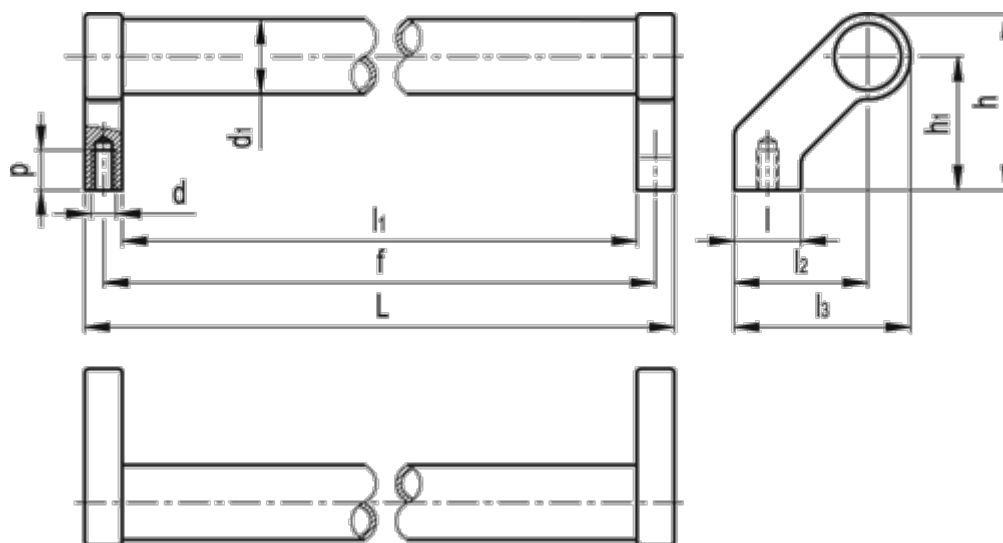

Varenummer: 201077300  
Beskrivelse: E+G Rørgreb GN 333-30-300-A-EL

## Mål

d	= M8	l3	= 68
d1	= 28	p	= 15
f +/-0,5	= 300	Vægt (g)	= -
h	= 68		
h1	= 51		
L	= 317		
l1	= 283		
l2	= 51		